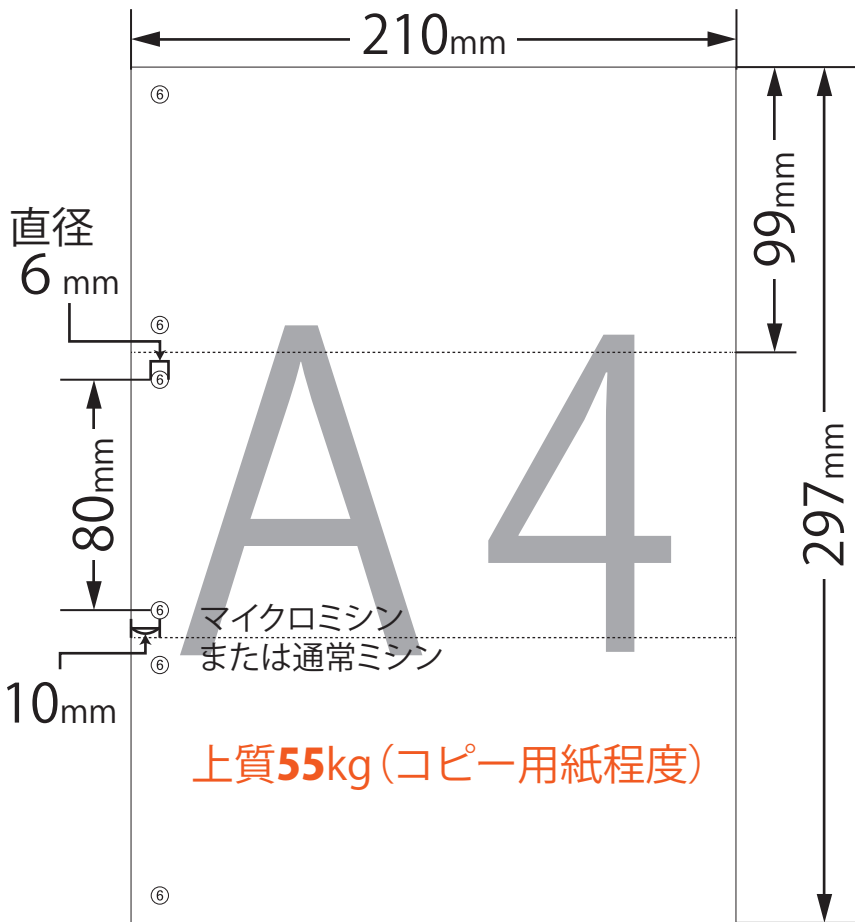

パンチ穴なしもあります。

上質**70kg**→ (価格は 1 割増です。)

上質**45kg**→ (上質**55kg**と同価格・通常ミシンのみ。)