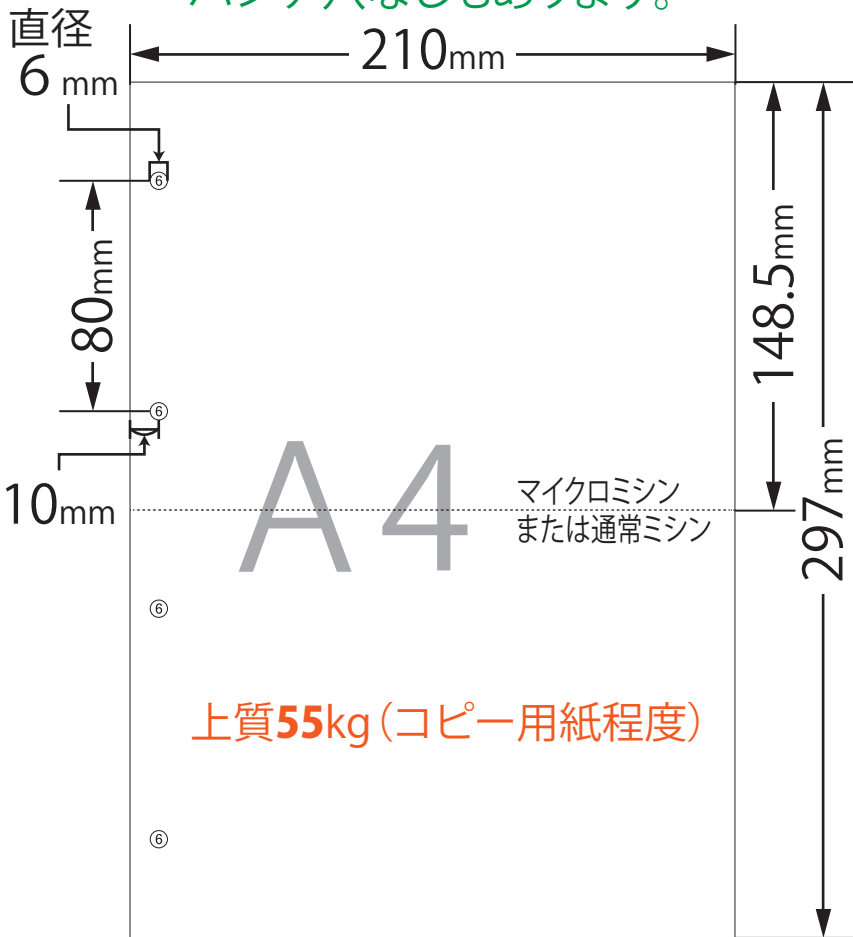

パンチ穴なしもあります。

上質70kg → (価格は1割増です。)

上質45kg → (上質55kgと同価格・通常ミシンのみ。)