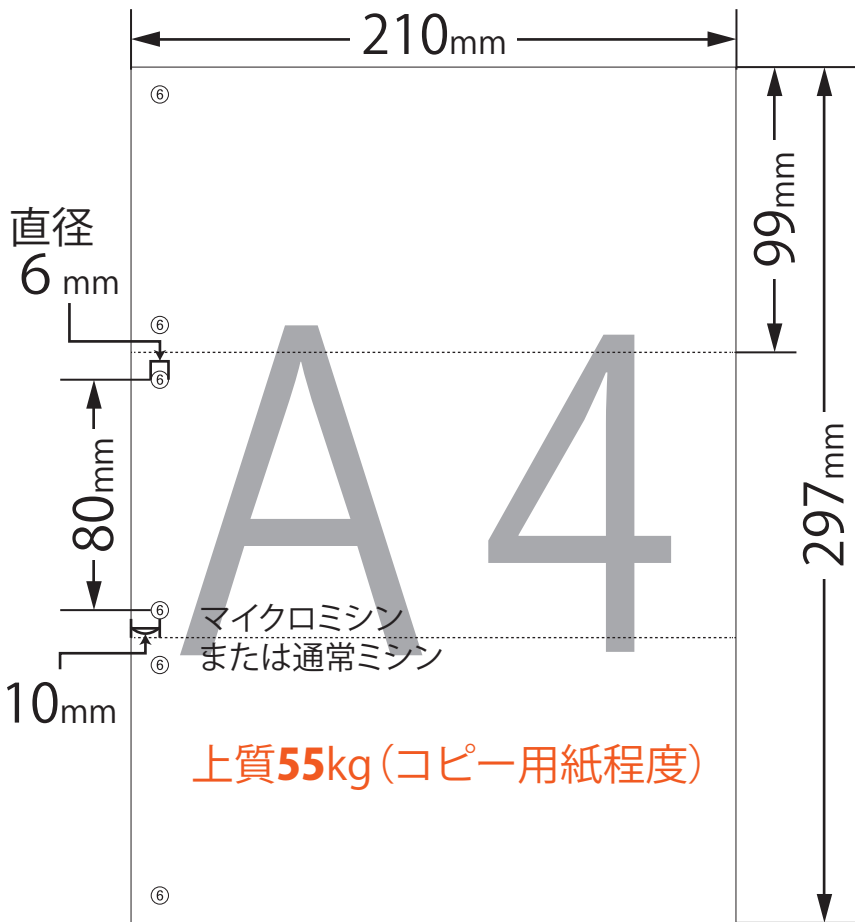

パンチ穴なしもあります。

上質70kg→(価格は1割増です。)

上質45kg→(上質55kgと同価格・通常ミシンのみ。)