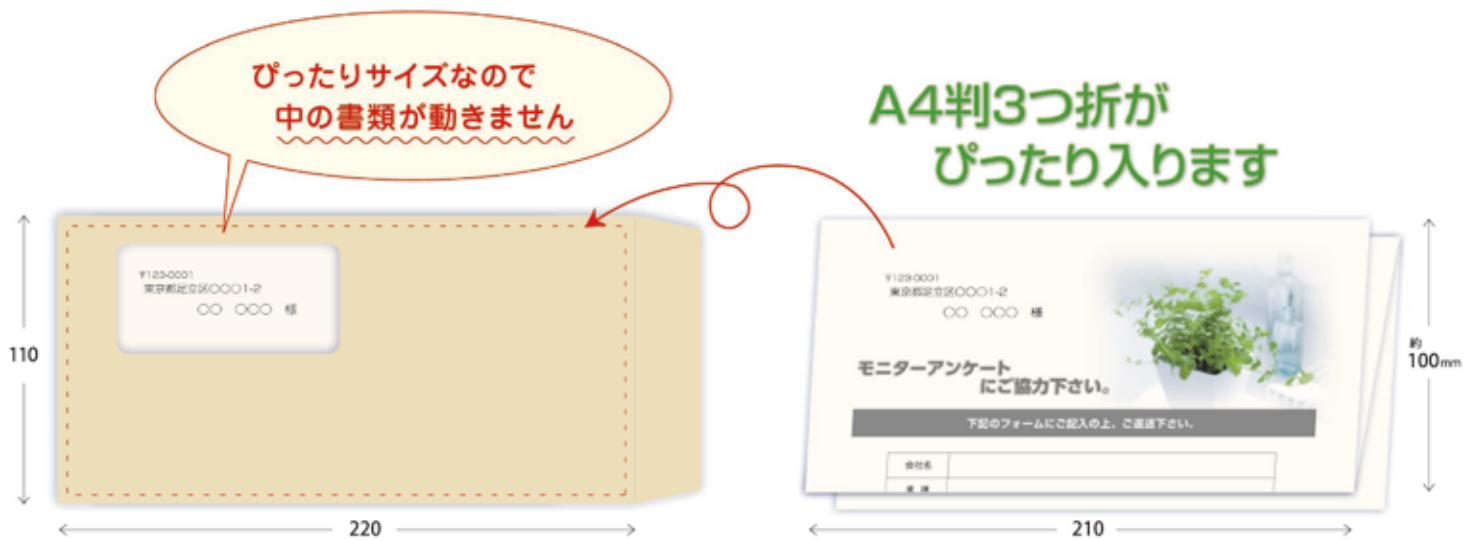

クラフト

透けない
ケント

A4判3つ折のぴったり入る 長6封筒が充実しました

■ 長6封筒は

- **中の書類が動きません**
(A4判 3つ折にぴったりサイズ)
- **返信用封筒にも最適**
(フタを折れば長3封筒に入ります)
- **エコな封筒です**
(A4判 3つ折が入る封筒で最も紙の使用量が少ないです)

A4判3つ折がぴったり入る 便利でエコな

長6封筒 (110×220mm)